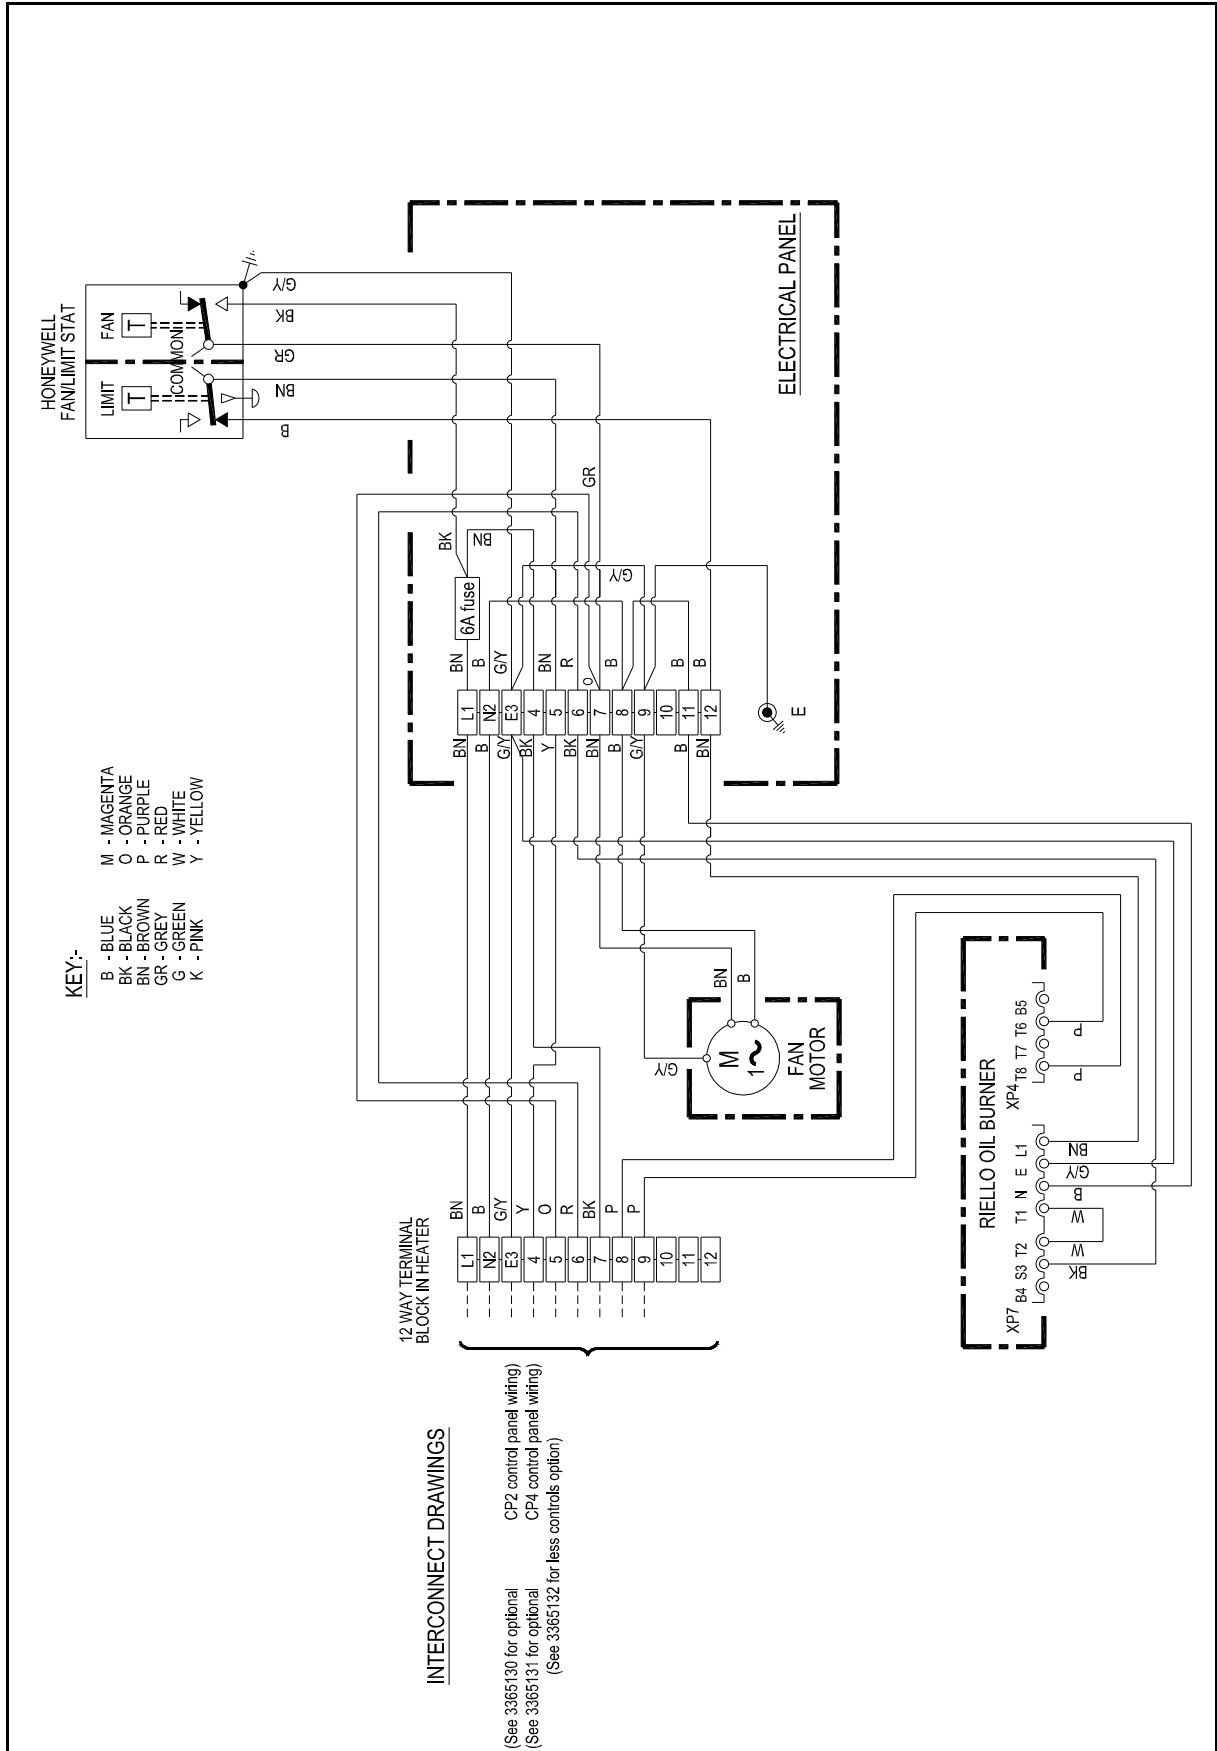

9.0 Wiring Diagram OUHA 30 - OUHA 40 ON / OFF 33-65-100

Wiring Diagram OUHA 60 - OUHA 90 ON / OFF 33-65-106

Wiring Diagram OUHA 30 - OUHA 40 HIGH / LOW 33-65-107

Wiring Diagram OUHA 60 - OUHA 100 HIGH / LOW 33-65-108