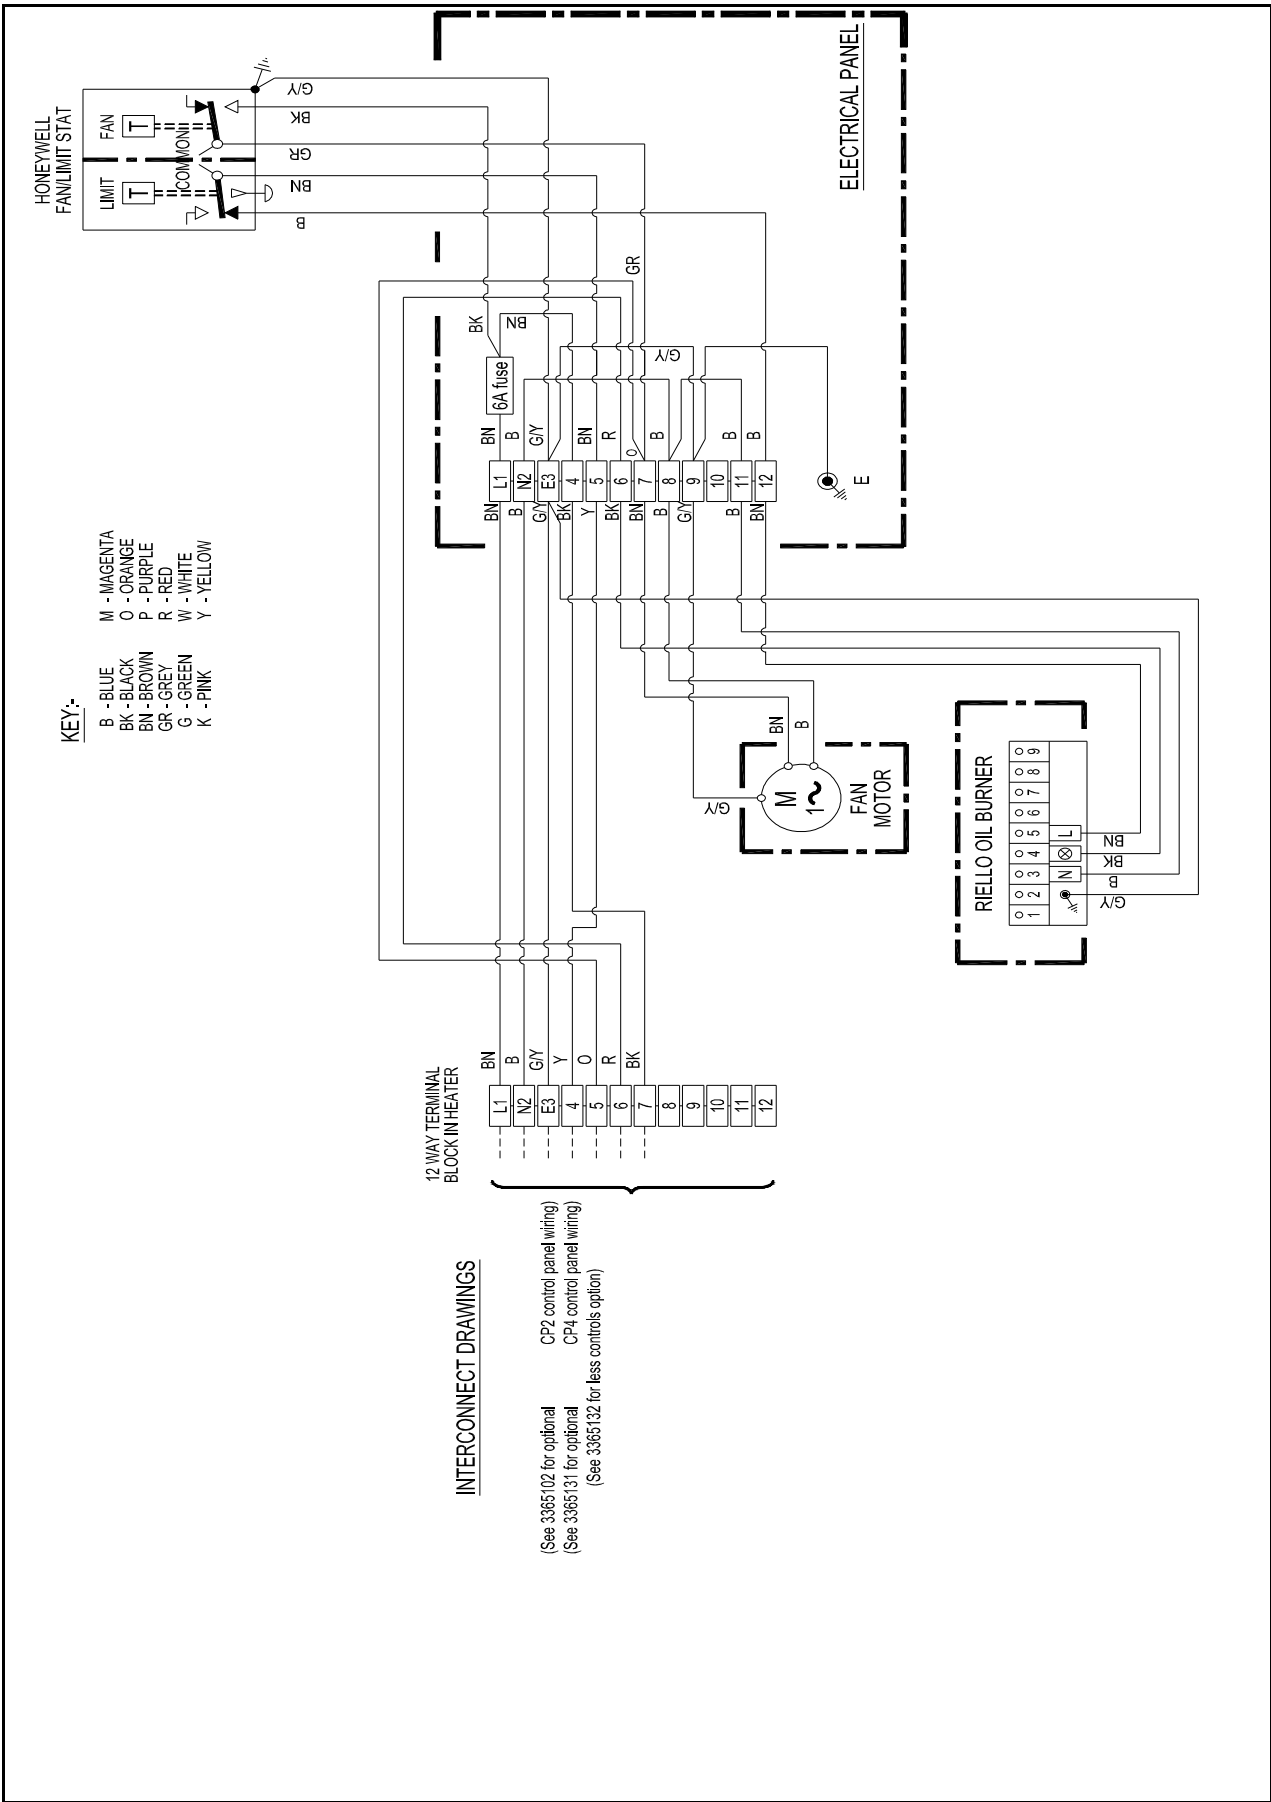

9.0 Wiring Diagram OUHA 30 - OUHA 40 ON / OFF 33-65-100

Wiring Diagram OUHA 60 - OUHA 90 ON / OFF 33-65-106

Wiring Diagram OUHA 30 - OUHA 40 HIGH / LOW 33-65-107

Wiring Diagram OUHA 60 - OUHA 100 HIGH / LOW 33-65-108