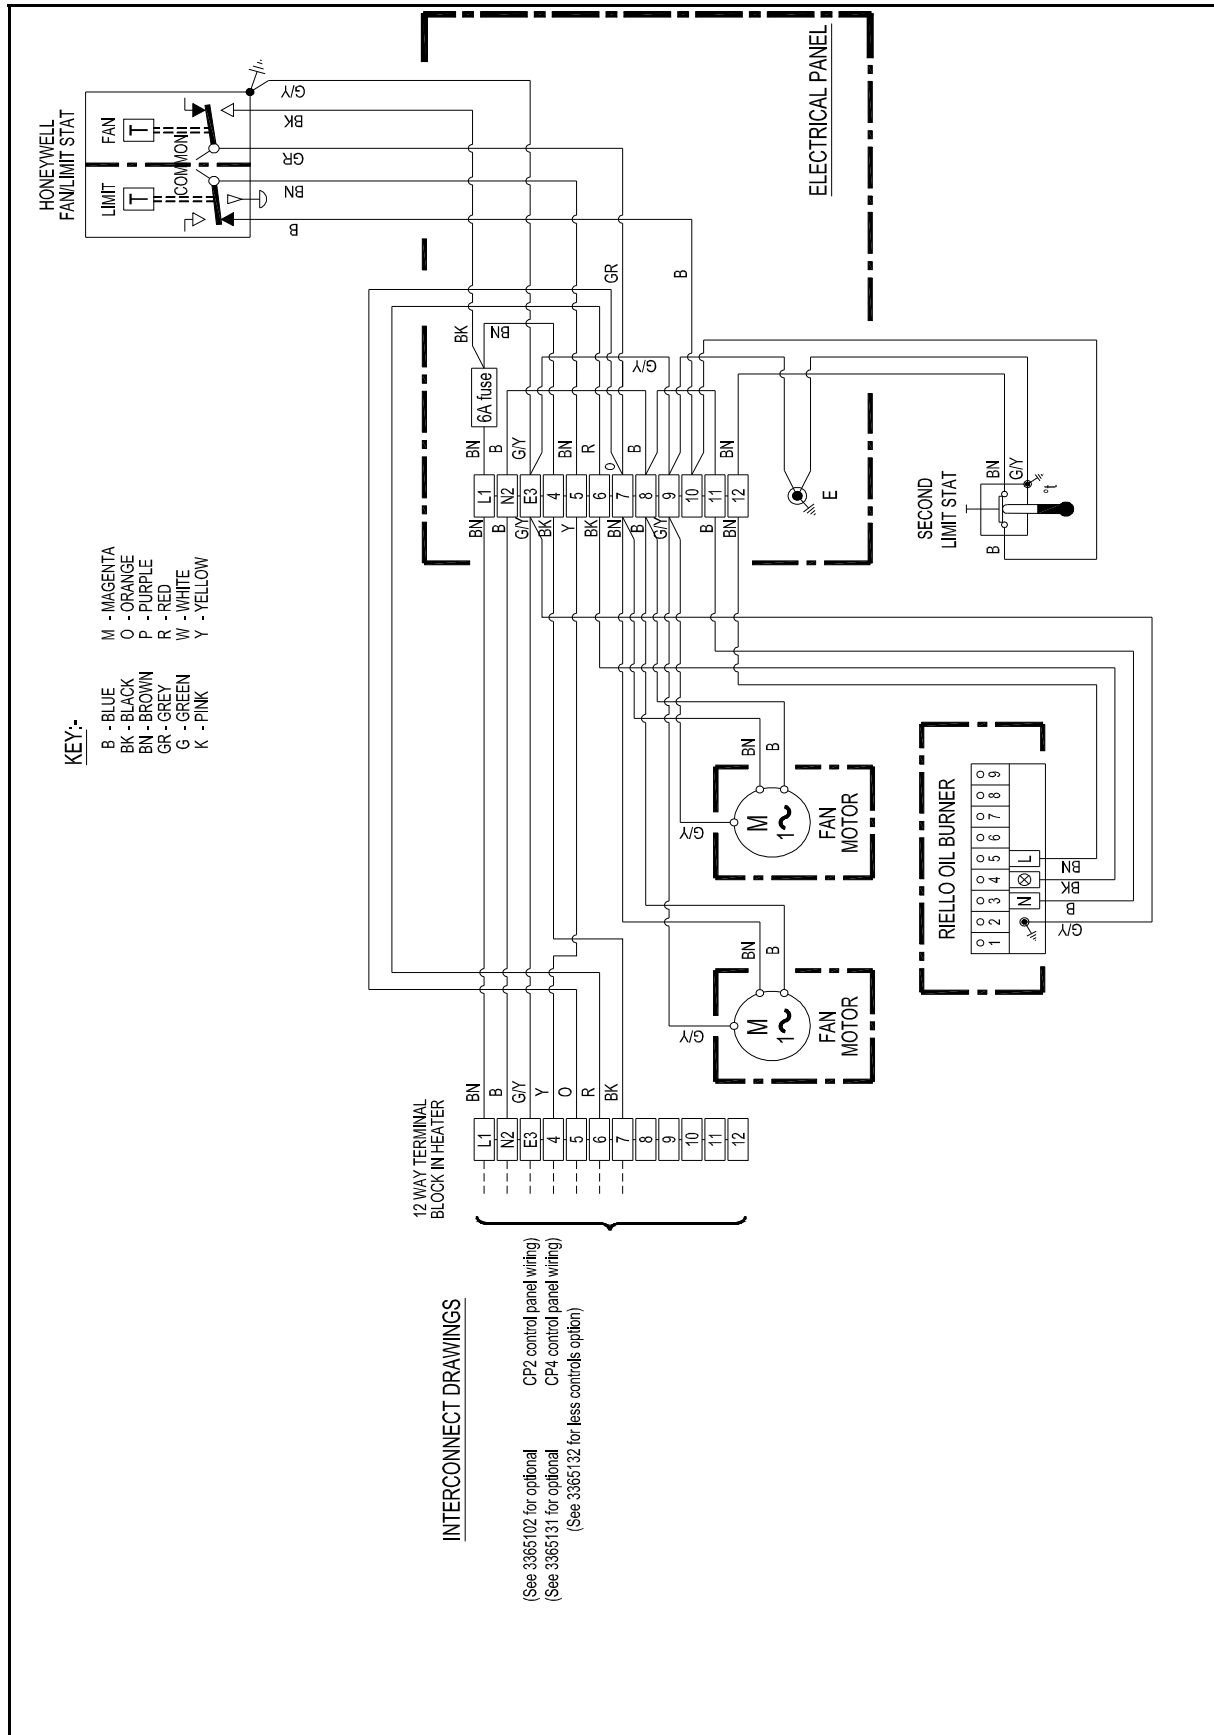

9.0 Wiring Diagram OUHA 30 - OUHA 40 ON / OFF 33-65-100

Wiring Diagram OUHA 60 - OUHA 90 ON / OFF 33-65-106

Wiring Diagram OUHA 30 - OUHA 40 HIGH / LOW 33-65-107

Wiring Diagram OUHA 60 - OUHA 100 HIGH / LOW 33-65-108